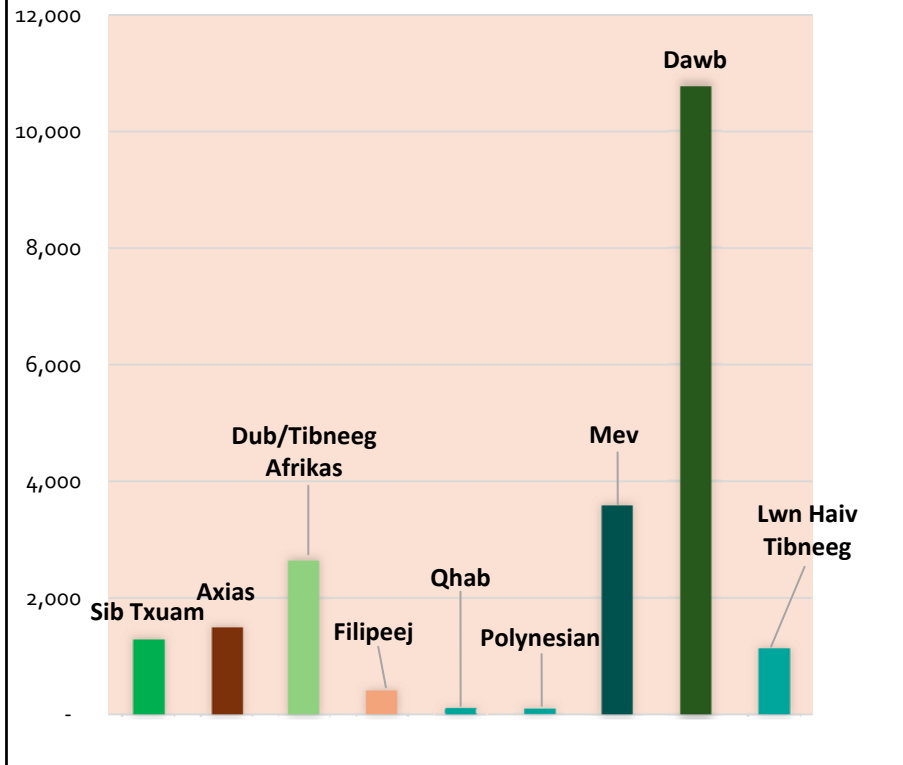

Tej hom tibneeg uas tuaj nrhiav kev pabcuam hauv  
lub ACRC xam thaum lub Ib Hlis 1, 2017

# PEB HLIS 21, 2017 SABLAJ NROG TEJ TIBNEEG ZEJZOS *txog Kev Yuav Cov Kev Pabcuam (POS) cov kev siv*

WIC 4519.5

Yuav muab lub ACRC cov POS Kev Siv los qhia tias siv rau tej haiv tibneeg npaum lidas raws li txoj kevcai tau samfwm tseg. Nquahu kom sawvdaws los nrog sib tham, thiab yuav muaj tibneeg txhais lus ua lus Mev nyob rau huv lub rooj sablaj. Peb yuav tos txais txhua tus tibneeg hauv tej zejzOS tuaj koom sablaj nrog peb!